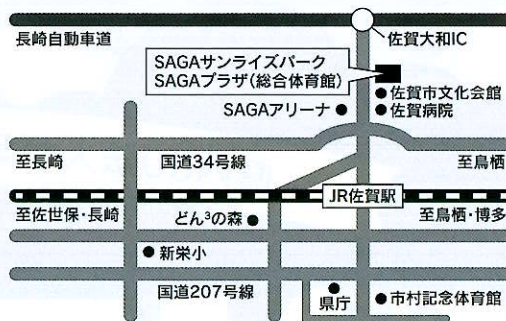

令和8年度 第1回 福祉のお仕事 合同就職面談会

佐賀公共職業安定所(ハローワーク佐賀)と佐賀県社会福祉協議会(福祉人材センター)・佐賀新卒者等人材確保推進本部※註(構成機関参照)では、福祉施設や病院、在宅介護サービス事業所などで働きたい方々のために、合同で就職面談会を開催します。また、仕事をする上で必要な資格取得の方法や仕事の内容などについて、就職のお手伝いをする機関の相談窓口を設けアドバイスします。

対象者

(求職者等)

- ①福祉の職場に就職を希望する方、福祉の仕事に関心がある方
- ②資格取得方法について知りたい方
- ③学生(高校生を除く)及び学校の進路指導担当者 等

雇用保険受給中の方は、活動回数にカウントされます。

参加事業所

(求人事業所)

県内の老人福祉施設、児童養護施設、知的・身体障害児者施設、老人保健施設、保育所、病院、在宅介護サービス事業所 等

60法人(参加事業所は事前にホームページにて公開します)

詳しくは

日時

令和8年
(2026年)

7月10日 金

【開場・受付】13:00～(15:00まで随時受付)

【面談会】13:30～15:30

場所

SAGAサンライズパーク

SAGAプラザ(総合体育館)

大競技場 〒849-0923 佐賀市日の出1-21-15

●お問合せ

佐賀公共職業安定所(ハローワーク佐賀・人材確保対策コーナー)

佐賀市白山2丁目1-15 TEL.0952-24-4362

佐賀県社会福祉協議会(福祉人材センター)

佐賀市天神1丁目4-15 TEL.0952-28-3406

アクセス

●JR佐賀駅から2km、徒歩約25分 ●車の場合/佐賀大和ICより約10分

お車でお越しの皆さまへ

SAGAサンライズパーク駐車場は**有料**となっております。予めご了承ください。最初の1時間は無料。1時間以上駐車の場合100円。

※会場の総合体育館窓口での手続きが必要ですので、会場に駐車券をご持参ください。

感染症対策について

マスク着用を
推奨します

換気を
行っています

- ●会場では、換気のため、適宜窓やドア等を開ける場合があります。温度調節に対応できる服装でご参加ください。
- ●参加者(求職者・求人事業所)には、マスク着用を推奨します。また、適宜の手洗いや手指の消毒をお願いします。(会場入口付近に消毒液設置)

※註:佐賀新卒者等人材確保推進本部 構成機関(順不同)

佐賀県産業労働部産業人材課、佐賀県教育委員会事務局学校教育課、佐賀県総務部法務私学課、佐賀県県民環境部人権・同和対策課、佐賀大学、西九州大学、西九州大学短期大学部、佐賀女子短期大学、九州龍谷短期大学、佐賀県専修学校各種学校連合会、佐賀県高等学校長協会、佐賀県高等学校教育研究会進路指導部、佐賀県私立中等高等学校協会、佐賀県経営者協会、佐賀県商工会議所連合会、佐賀県商工会連合会、佐賀県中小企業団体中央会、日本労働組合総連合会佐賀県連合会、高齢・障害・求職者雇用支援機構佐賀支部佐賀職業能力開発促進センター、経済産業省九州経済産業局地域経済部、佐賀公共職業安定所(佐賀新卒者支援ハローワーク)、佐賀労働局職業安定部

求職者の皆様へ

お仕事をお探しの方はこちらをご覧ください。

福祉の職場WEB説明会サイト

福祉の職場

さがちゃんねる